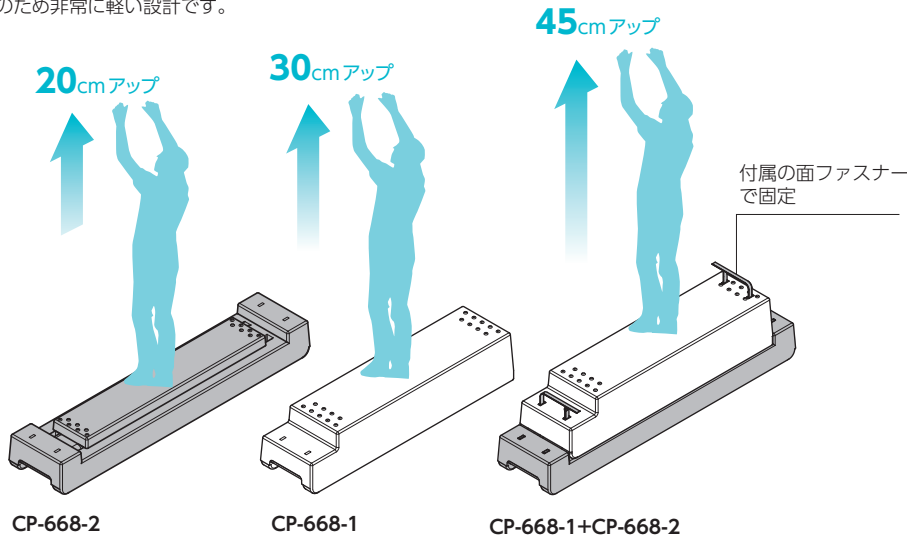

CP-668 | アグリ台

広い作業スペースで安定作業。積み重ねること45cmまでアップ。

アグリ台はココが違う！

接地面積が広く安定するうえ、2セットあれば連結も可能。発泡体のため非常に軽い設計です。

連結して
広い作業スペース

CP-668-1同士、CP-668-2同士
嵩上げたCP-668-1+CP-668-2同士
でも連結することができます。

特徴

- ・ ちょっと高い所の作業が安定して行えます。
- ・ 2個連結して広く作業することもできます。
- ・ CP-668-1とCP-668-2を積み重ねること高さ450mmまで高上げできます。

仕様

- ・ 材質：特殊ポリエチレンフォーム
- ・ 紐(m)：2.5
- ・ 許容質量(kg)：100
- ・ 製品質量(kg)：CP-668-1/3.3
CP-668-2/3.1

価格表

商品番号	コード	単価(税抜)
CP-668-1	24945	¥25,000
CP-668-2	25205	¥25,000

※大量のご注文の場合はご相談ください。

- | | | | |
|----------------------|----------------------|----------------------|---------------------|
| 札幌支店 (011) 846-2001 | 東京支店 (03) 3492-2001 | 名古屋支店 (052) 737-7200 | 福岡支店 (092) 410-9888 |
| 仙台支店 (022) 302-3101 | 小松川支店 (03) 3683-8000 | 京都支店 (075) 661-8001 | 韓国 82-2-326-1001 |
| 新潟支店 (025) 274-2500 | 八王子支店 (042) 646-3001 | 大阪支店 (06) 6933-8001 | 上海 86-21-6288-4001 |
| 宇都宮支店 (028) 627-8001 | 厚木支店 (046) 230-4001 | 神戸支店 (078) 303-9001 | タイ 66-2-049-0990 |
| 浦和支店 (048) 855-3111 | 沼津支店 (055) 929-1001 | 広島支店 (082) 885-2001 | 台湾 886-2-2793-6001 |