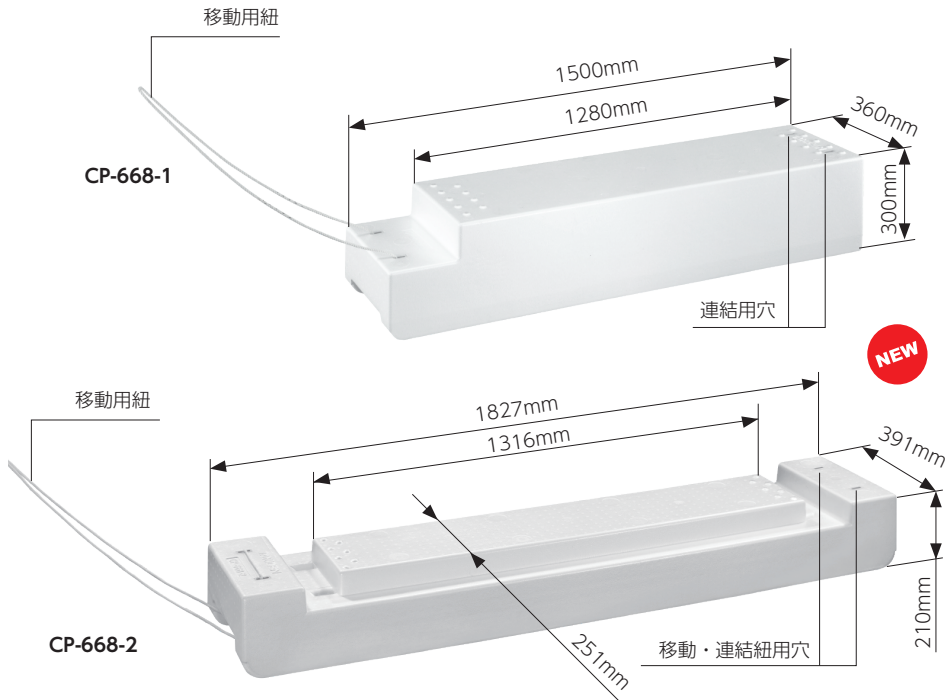

CP-668 | アグリ台

広い作業スペースで安定作業。積み重ねること45cmまでアップ。

アグリ台はココが違う！

接地面積が広く安定するうえ、2セットあれば連結も可能。発泡体のため非常に軽い設計です。

連結して
広い作業スペース

CP-668-1同士、CP-668-2同士
嵩上げたCP-668-1+CP-668-2同士
でも連結することができます。

特徴

- ・ ちょっと高い所の作業が安定して行えます。
- ・ 2個連結して広く作業することもできます。
- ・ CP-668-1とCP-668-2を積み重ねること高さ450mmまで高上げできます。

仕様

- ・ 材質：特殊ポリエチレンフォーム
- ・ 紐(m)：2.5
- ・ 許容質量(kg)：100
- ・ 製品質量(kg)：CP-668-1/3.3
CP-668-2/3.1

価格表

商品番号	コード	単価(税抜)
CP-668-1	24945	¥25,000
CP-668-2	25205	¥25,000

※大量のご注文の場合はご相談ください。

- | | | | |
|----------------------|----------------------|----------------------|---------------------|
| 札幌支店 (011) 846-2001 | 東京支店 (03) 3492-2001 | 名古屋支店 (052) 737-7200 | 福岡支店 (092) 410-9888 |
| 仙台支店 (022) 302-3101 | 小松川支店 (03) 3683-8000 | 京都支店 (075) 661-8001 | 韓国 82-2-326-1001 |
| 新潟支店 (025) 274-2500 | 八王子支店 (042) 646-3001 | 大阪支店 (06) 6933-8001 | 上海 86-21-6288-4001 |
| 宇都宮支店 (028) 627-8001 | 厚木支店 (046) 230-4001 | 神戸支店 (078) 303-9001 | タイ 66-2-049-0990 |
| 浦和支店 (048) 855-3111 | 沼津支店 (055) 929-1001 | 広島支店 (082) 885-2001 | 台湾 886-2-2793-6001 |