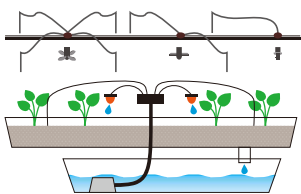

ビニールハウスのオプション

● ハウスオプション多数

種類豊富な冠水システム、内張が選択可能です。

● パイプ形状変更可能

楕円形状で、通常パイプより安定設計+使用本数を減らすことでコストの削減が可能です。

● ロールフィルムの換気

ハウス内換気が簡単に行えます。

ビニールハウスのメリット

01 自社農業による具体的な農業ノウハウ提供

02 気密性が高く、保湿性に優れている

03 透明性が非常に高く、太陽光を取り込みやすい

04 安価で作物を守り、収益性◎

必要な工具

手袋 ハンマー マジック メジャー カッター プラスドライバー プライヤー のこぎり スコップ
穴開けつばし パイプ印付け 寸法測定用 バンド・ 部品取り付け 部品取り付け 部品カット用 整地用
ビニールカット

初期コストを抑えて、安定収入、
収益率UPを応援します。

ビニールハウス

おすすめポイント

気密性が高く、保湿性に優れている

透明性が非常に高く、
太陽光を取り込みやすい

安価で作物を守り、収益性◎

ドーム型

尖塔形状

クロスストップ形状