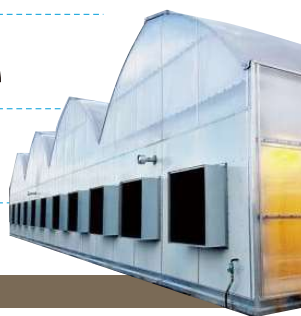

ビニールハウスのオプション

● ハウスオプション多数

種類豊富な冠水システム、内張が選択可能です。

● パイプ形状変更可能

楕円形状で、通常パイプより安定設計+使用本数を減らすことでコストの削減が可能です。

● ロールフィルムの換気

ハウス内換気が簡単に行えます。

ビニールハウスのメリット

01 自社農業による具体的な農業ノウハウ提供

02 気密性が高く、保湿性に優れている

03 透明性が非常に高く、太陽光を取り込みやすい

04 安価で作物を守り、収益性◎

必要な工具

手袋 ハンマー マジック メジャー カッター プラスドライバー プライヤー のこぎり スコップ
穴開けつばし パイプ印付け 寸法測定用 バンド・ 部品取り付け 部品取り付け 部品カット用 整地用
ビニールカット

初期コストを抑えて、安定収入、
収益率UPを応援します。

ビニールハウス

おすすめポイント

気密性が高く、保湿性に優れている

透明性が非常に高く、
太陽光を取り込みやすい

安価で作物を守り、収益性◎

ドーム型

尖塔形状

クロスストップ形状