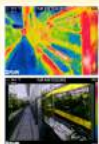

実際のハウスと同じようにセンサーや機器を配置・表示します。

②制御の見える化

画面内の機器が実際に動くことで、リアルタイムに天窓や換気扇、ヒートポンプ等の動作状況が確認できます。

③データの見える化

画面内のセンサーをタップすると、リアルタイムで気温や湿度、CO₂の濃度が確認できます。

④見えないものの見える化

普段は見えない灌水が流れる様子や、CO₂を噴霧している様子もリアルタイムで確認できます。

画面の切替で、グラフや数値、平面図等、様々な形式でご確認いただけます。

パソコン以外に、タブレット等のモバイル機器でもご利用いただけます。

気温や湿度など基本的な情報の他に、サーモグラフィカメラの画面等も表示。作物の状態を温度で常時監視可能です。

既に弊社の制御機器をお使いのお客様も、当システムご利用の際は、機器をそのままお使いいただけます。

- ♪ 機器制御をAIにお任せ。最適な機器制御を可能にします。
また、AIによる収穫時期予想も導入。より正確に、より負担の少ない作付けが可能になります。
- ♪ LINEと連携し、障害情報等のアラームをLINEでお知らせします。
- ♪ 太陽光パネルをハウスに設置した場合は、発電量を常時表示します。