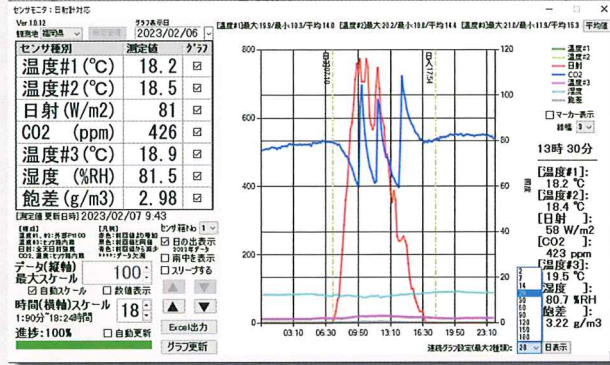

センサーユニット

モニタリング

■ 遠隔管理 ・ 温度設定 ・ 開幅設定 ・ モニタリング ・ 異常通報

制御出力 ■ 循環扇温度設定 ■ 加温機温度設定 ■ CO₂濃度設定 ■ 6系統制御

本体仕様

①センサー構成

- 本体センサー
  - ・ 雨センサー 1点
  - ・ 温度センサー 3点 (センサーBOX、ハウス内、外気)
  - ・ 湿度センサー 1点
  - ・ CO₂センサー 1点
  - ・ 照度(日射)センサー 1点
- オプションセンサー
  - ・ 風向風速センサー 1点

②測定範囲

- ・ 温度センサー -10 ~ 60[°C]
- ・ 湿度センサー 0 ~ 100[%RH]
- ・ CO₂センサー 0 ~ 5,000[ppm]
- ・ 照度センサー 0 ~ 200,000[lux]
- ・ 日射センサー 0 ~ 2,000[W/m²]

③一般仕様

- ・ 電源電圧 AC100 ~ 200[V]
- ・ 動作温度範囲 -10 ~ 60[°C] (ユニット内は結露なきこと)
- ・ 屋外設置対応

サイズ

幅 (W) 40 cm
高さ (H) 48 cm
奥行 (D) 20 cm