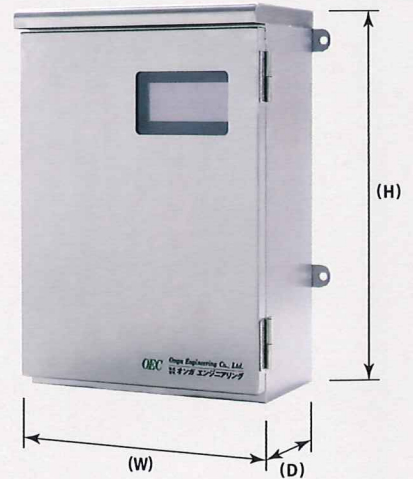

### ①センサー構成

- 本体センサー
  - ・ 雨センサー 1点
  - ・ 温度センサー 3点 (センサーBOX、ハウス内、外気)
  - ・ 湿度センサー 1点
  - ・ CO<sub>2</sub>センサー 1点
  - ・ 照度(日射)センサー 1点
- オプションセンサー
  - ・ 風向風速センサー 1点

### ②測定範囲

- ・ 温度センサー -10 ~ 60[°C]
- ・ 湿度センサー 0 ~ 100[%RH]
- ・ CO<sub>2</sub>センサー 0 ~ 5,000[ppm]
- ・ 照度センサー 0 ~ 200,000[lux]
- ・ 日射センサー 0 ~ 2,000[W/m<sup>2</sup>]

### ③一般仕様

- ・ 電源電圧 AC100 ~ 200[V]
- ・ 動作温度範囲 -10 ~ 60[°C] (ユニット内は結露なきこと)
- ・ 屋外設置対応

サイズ

幅 (W) 40 cm  
高さ (H) 48 cm  
奥行 (D) 20 cm

※仕様は、改良などにより予告なく変更する場合があります。

製造元