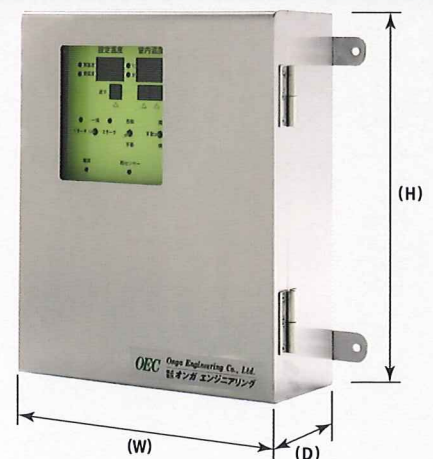

- 温度センサー 1本
- 雨センサー (別売)

規格

- 形式 : B3-OK
- 電源 : 単相 AC200V±10% 50/60Hz
- 消費電力 : 70VA
- 制御能力 : 8モーター

サイズ

サイズ
幅 (W) 247 mm
高さ (H) 315 mm
奥行 (D) 114 mm

※ 仕様は、改良などにより予告なく変更する場合があります。

製造元

株式会社 オンガエンジニアリング